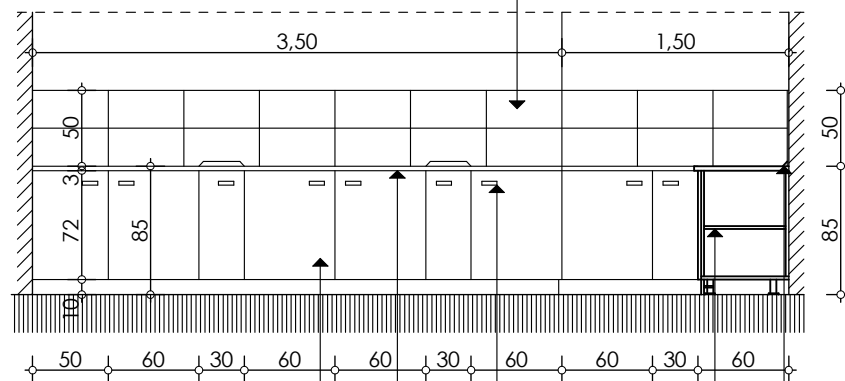

### ALAPRAJZ:

- Két főzőlapos beépíthető elektromos tűzhely
- Metalic fehér matt munkapult lap
- Rozsdamentes egytálcás középcsaplyukas mosogató

**Méreték a gyártás előtt a helyszínen ellenőrizendők!**

### 1.-2. ELEMÉK NÉZETRAJZA:

50 cm magasságban csempe burkolat

- KASTAMONU ajtólap és lábázat 18 mm A395 Gesztenye színben
- Metalic fehér matt 30 mm vtg. munkapult lap
- Alumínium fogantyú
- A korpusz fehér színű és minden szekrényben közepén egy polc kerül beépítésre szintén fehér színben
- Víz záró profil munkapulttal megegyező színben