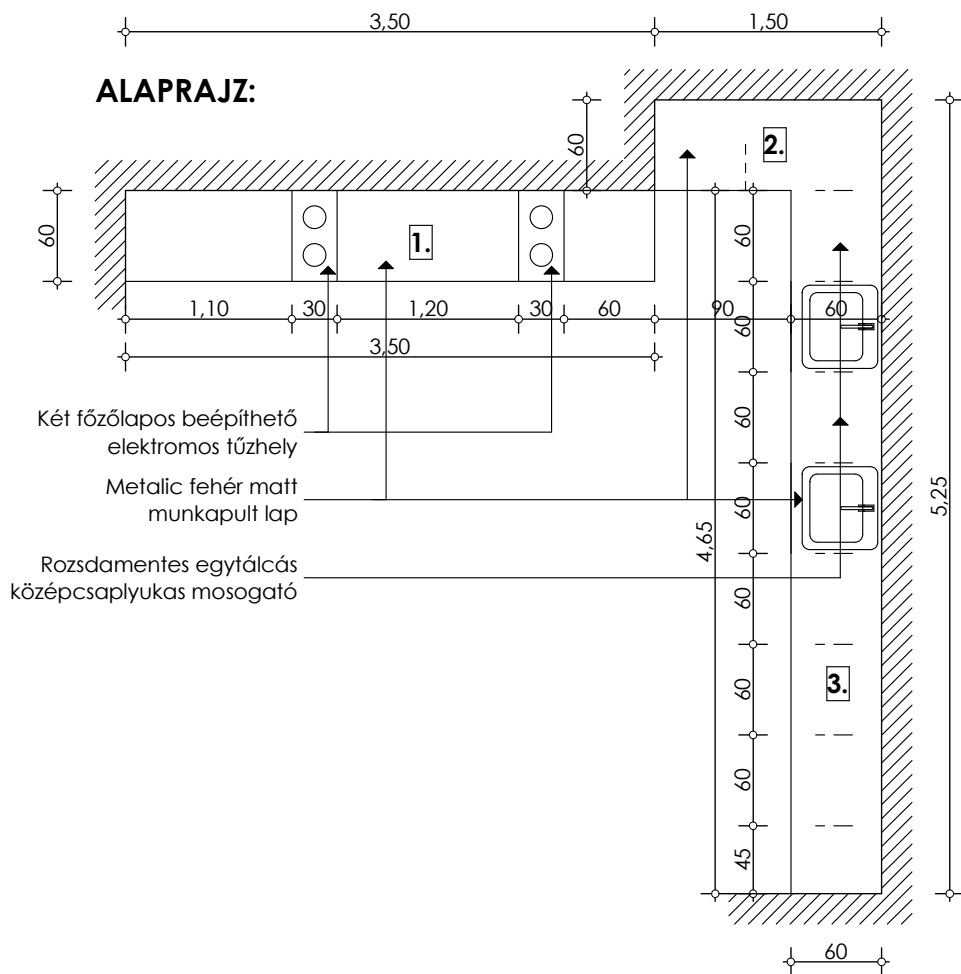

### ALAPRAJZ:

- Két főzőlapos beépíthető elektromos tűzhely
- Metalic fehér matt munkapult lap
- Rozsdamentes egytálcás középcsaplyukas mosogató

**Méreték a gyártás előtt a helyszínen ellenőrizendők!**

### 1.-2. ELEMÉK NÉZETRAJZA:

50 cm magasságban csempe burkolat

- KASTAMONU ajtólap és lábázat 18 mm A395 Gesztenye színben
- Metalic fehér matt 30 mm vtg. munkapult lap
- Alumínium fogantyú
- A korpusz fehér színű és minden szekrényben közepén egy polc kerül beépítésre szintén fehér színben
- Víz záró profil munkapulttal megegyező színben

### 3. ELEMÉK NÉZETRAJZA: